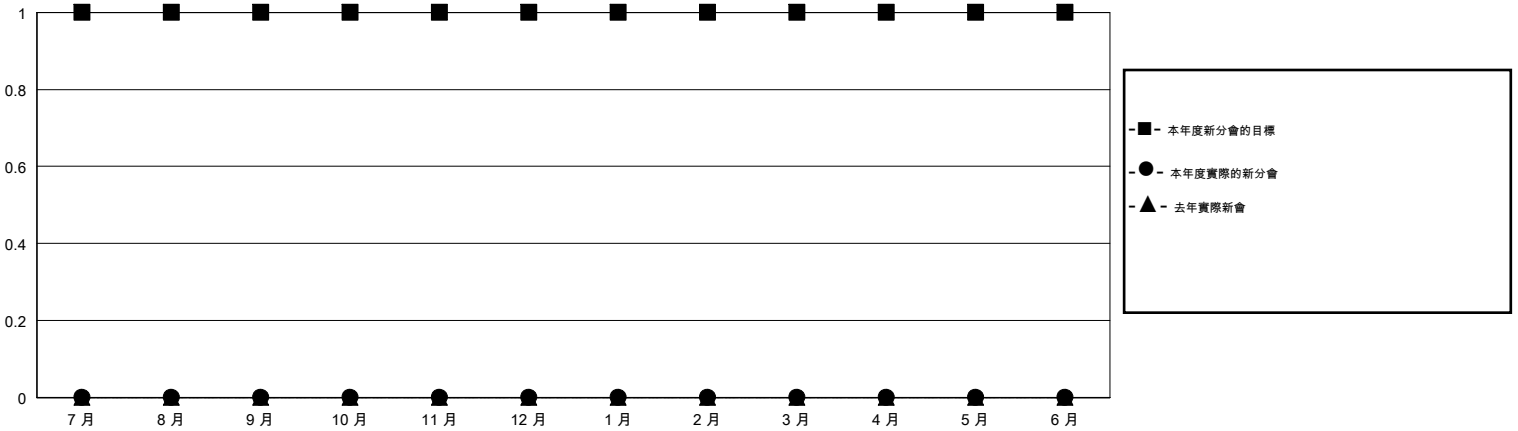

MONTHLY MEMBERSHIP PROGRESS REPORT

District 300B1

Results as of: 2/29/2020

GMT:

地點 REP OF CHINA

GMT憲章區

分會			
成果 2019-2020			
季	新分會目標	新會	會員流失的分會
7月/8月/9月	1	0	0
10月/11月/12月	0	0	0
1月/2月/3月	0	0	0
4月/5月/6月	0	0	0

位會員@每位須繳			
成果 2019-2020			
季	會員淨增長目標	實際會員增長數	實際退會會員 (包括轉會)
7月/8月/9月	50	75	18
10月/11月/12月	100	24	21
1月/2月/3月	130	39	0
4月/5月/6月	20	0	0

目標與實際新會累積