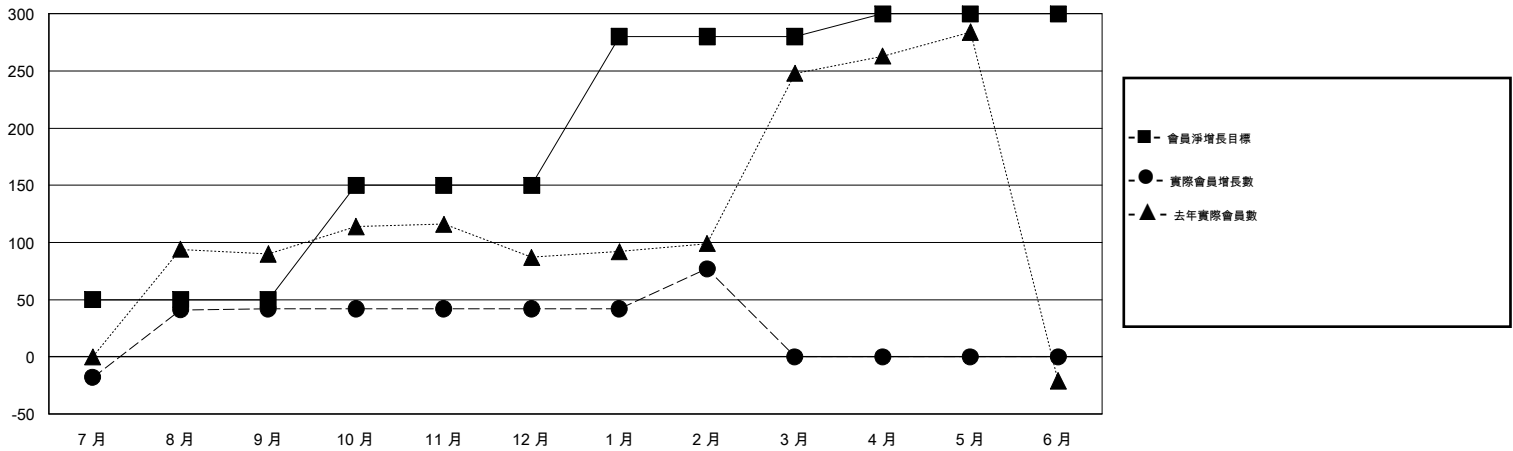

目標和實際會員累積

已取消的分會: 0	30 CLUBS OF 68 增添1位或以上的新會員	性別分佈
放棄的會員	點擊這裡取得累計會員數據	男 2,102 (77.91%)
過世 1		女 596 (22.09%)
分會已取消 0		總計家庭單位會員數 0
其他 38		支付減半會費的家庭會員 0
總計 39